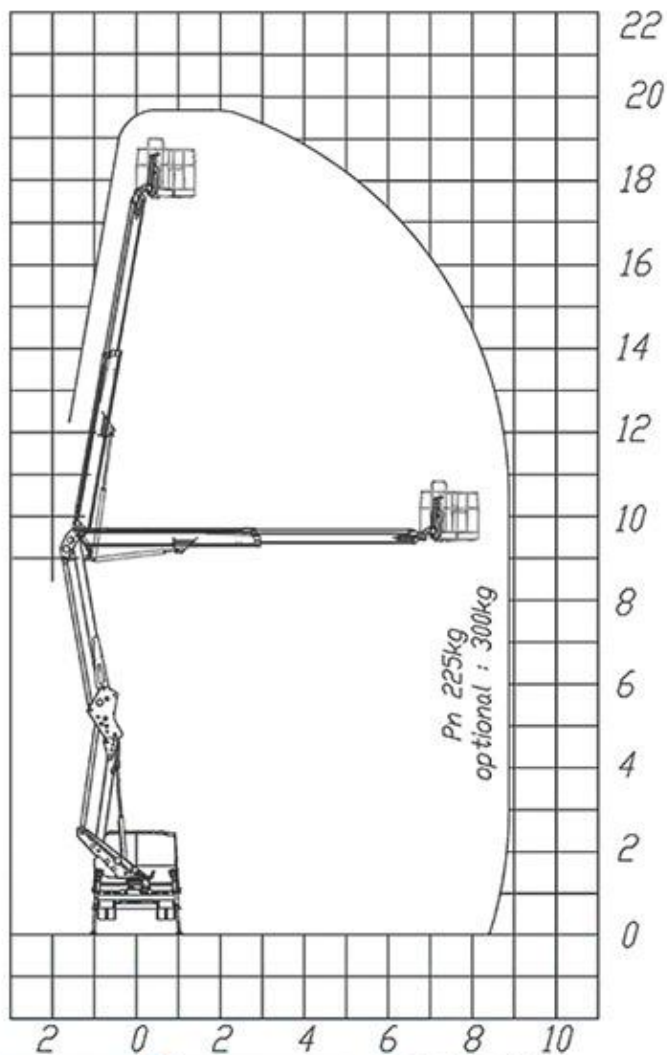

SOCAGE

Ibérica

200

www.socage.es

19,80 m	
17,80 m	
9,00 m	
300 kg	
1,4x0,7x1,1 m	
700°	
aluminium	
90°+90°	
H+H	
Electrical	

200