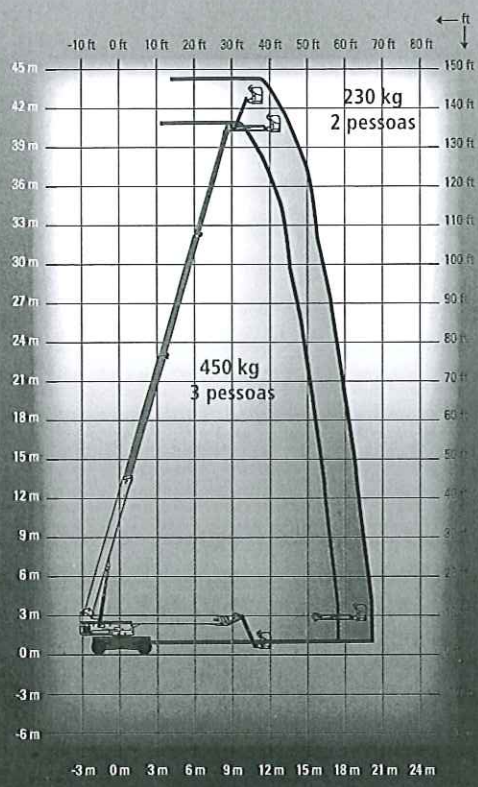

Real domínio
do movimento

Haulotte 
GROUP

A experiência da inovação

H43 TPX

Plataformas de braço telescópico

- Capacidade (450 Kg ou 230 Kg)
- Deslocação vertical (140°) e horizontal (150°) pendular.
- Alcance até 20 m.
- Terrenos com declive máximo de 40%.
- Bloqueio diferencial hidráulico e uma distância ao solo de 38 cm o que permite uma utilização todo-o-terreno.
- Rotação contínua do corpo da máquina de 360°.
- Produtividade aumentada graças aos comandos inteiramente proporcionais e simultâneos.
- Controlo de carga na cesta.
- Rotação hidráulica da cesta de 180°.

H43 TPX

Plataformas de braço telescópico

HA41 PX

Plataformas de braço articulado

CARACTERÍSTICAS

H43 TPX

HA41 PX

Altura de trabalho	43 m	41,50 m
Altura plataforma	41 m	39,50 m
Alcance máximo	20 m	19,80 m
Rótula	-	17,75 m
Capacidade máxima	230 - 450 kg	230 kg
F x G - Dimensões plataforma	2,44 m x 0,8 m	
H - Comprimento - em repouso	14,50 m	12,60 m
A - Comprimento de armazenamento	12,30 m	11 m
B - Largura máxima	2,53 m	
I - Largura - eixos estendidos	3,33 m	
C - Altura máxima	3,05 m	2,99 m
Altura de armazenamento	3,05 m	3,70 m
Deslocação vertical pendular	140° (+70/-70)	
Deslocação horizontal pendular	150° (+75/-75)	
Giro da plataforma	180° (+90/-90)	
Giro da base giratória	360°	
Assimetria traseira	158 cm	3,88 m
D - Distância entre eixos	3,50 m	
E - Altura mínima do chão	38 cm	
Controlador de inclinação	3°	4°
Velocidade de operação	0,3 - 5 km/h	
Terrenos com declive máximo de	40%	
Raio de manobra (externo)	5,10 m	
Pneus maciços	445/65-22.5	
Motor	62 kW - 84 CV	
Peso total	20 500 kg	23 100 kg