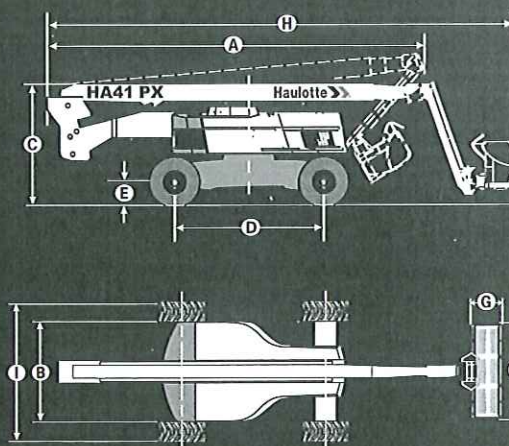

Real domínio
do movimento

Haulotte 
GROUP

A experiência da inovação

H43 TPX

Plataformas de braço telescópico

- Capacidade (450 Kg ou 230 Kg)
- Deslocação vertical (140°) e horizontal (150°) pendular.
- Alcance até 20 m.
- Terrenos com declive máximo de 40%.
- Bloqueio diferencial hidráulico e uma distância ao solo de 38 cm o que permite uma utilização todo-o-terreno.
- Rotação contínua do corpo da máquina de 360°.
- Produtividade aumentada graças aos comandos inteiramente proporcionais e simultâneos.
- Controlo de carga na cesta.
- Rotação hidráulica da cesta de 180°.

H43 TPX

Plataformas de braço telescópico

HA41 PX

Plataformas de braço articulado

CARACTERÍSTICAS

H43 TPX

HA41 PX

Altura de trabalho	43 m	41,50 m
Altura plataforma	41 m	39,50 m
Alcance máximo	20 m	19,80 m
Rótula	-	17,75 m
Capacidade máxima	230 - 450 kg	230 kg
F x G - Dimensões plataforma	2,44 m x 0,8 m	
H - Comprimento - em repouso	14,50 m	12,60 m
A - Comprimento de armazenamento	12,30 m	11 m
B - Largura máxima	2,53 m	
I - Largura - eixos estendidos	3,33 m	
C - Altura máxima	3,05 m	2,99 m
Altura de armazenamento	3,05 m	3,70 m
Deslocação vertical pendular	140° (+70/-70)	
Deslocação horizontal pendular	150° (+75/-75)	
Giro da plataforma	180° (+90/-90)	
Giro da base giratória	360°	
Assimetria traseira	158 cm	3,88 m
D - Distância entre eixos	3,50 m	
E - Altura mínima do chão	38 cm	
Controlador de inclinação	3°	4°
Velocidade de operação	0,3 - 5 km/h	
Terrenos com declive máximo de	40%	
Raio de manobra (externo)	5,10 m	
Pneus maciços	445/65-22.5	
Motor	62 kW - 84 CV	
Peso total	20 500 kg	23 100 kg