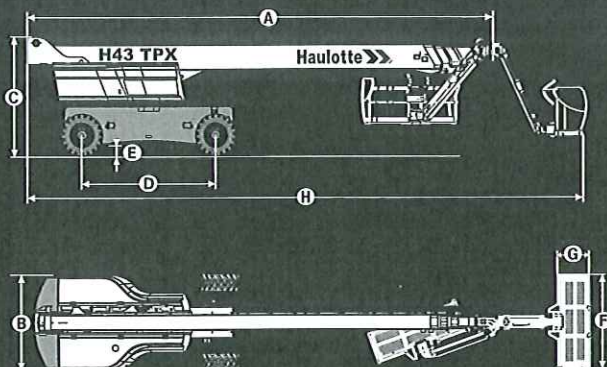

Real domínio
do movimento

Haulotte 
GROUP

A experiência da inovação

H43 TPX

Plataformas de braço telescópico

- Capacidade (450 Kg ou 230 Kg)
- Deslocação vertical (140°) e horizontal (150°) pendular.
- Alcance até 20 m.
- Terrenos com declive máximo de 40%.
- Bloqueio diferencial hidráulico e uma distância ao solo de 38 cm o que permite uma utilização todo-o-terreno.
- Rotação contínua do corpo da máquina de 360°.
- Produtividade aumentada graças aos comandos inteiramente proporcionais e simultâneos.
- Controlo de carga na cesta.
- Rotação hidráulica da cesta de 180°.

H43 TPX

Plataformas de braço telescópico

HA41 PX

Plataformas de braço articulado

CARACTERÍSTICAS

H43 TPX

HA41 PX

Altura de trabalho	43 m	41,50 m
Altura plataforma	41 m	39,50 m
Alcance máximo	20 m	19,80 m
Rótula	-	17,75 m
Capacidade máxima	230 - 450 kg	230 kg
F x G - Dimensões plataforma	2,44 m x 0,8 m	
H - Comprimento - em repouso	14,50 m	12,60 m
A - Comprimento de armazenamento	12,30 m	11 m
B - Largura máxima	2,53 m	
I - Largura - eixos estendidos	3,33 m	
C - Altura máxima	3,05 m	2,99 m
Altura de armazenamento	3,05 m	3,70 m
Deslocação vertical pendular	140° (+70/-70)	
Deslocação horizontal pendular	150° (+75/-75)	
Giro da plataforma	180° (+90/-90)	
Giro da base giratória	360°	
Assimetria traseira	158 cm	3,88 m
D - Distância entre eixos	3,50 m	
E - Altura mínima do chão	38 cm	
Controlador de inclinação	3°	4°
Velocidade de operação	0,3 - 5 km/h	
Terrenos com declive máximo de	40%	
Raio de manobra (externo)	5,10 m	
Pneus maciços	445/65-22.5	
Motor	62 kW - 84 CV	
Peso total	20 500 kg	23 100 kg